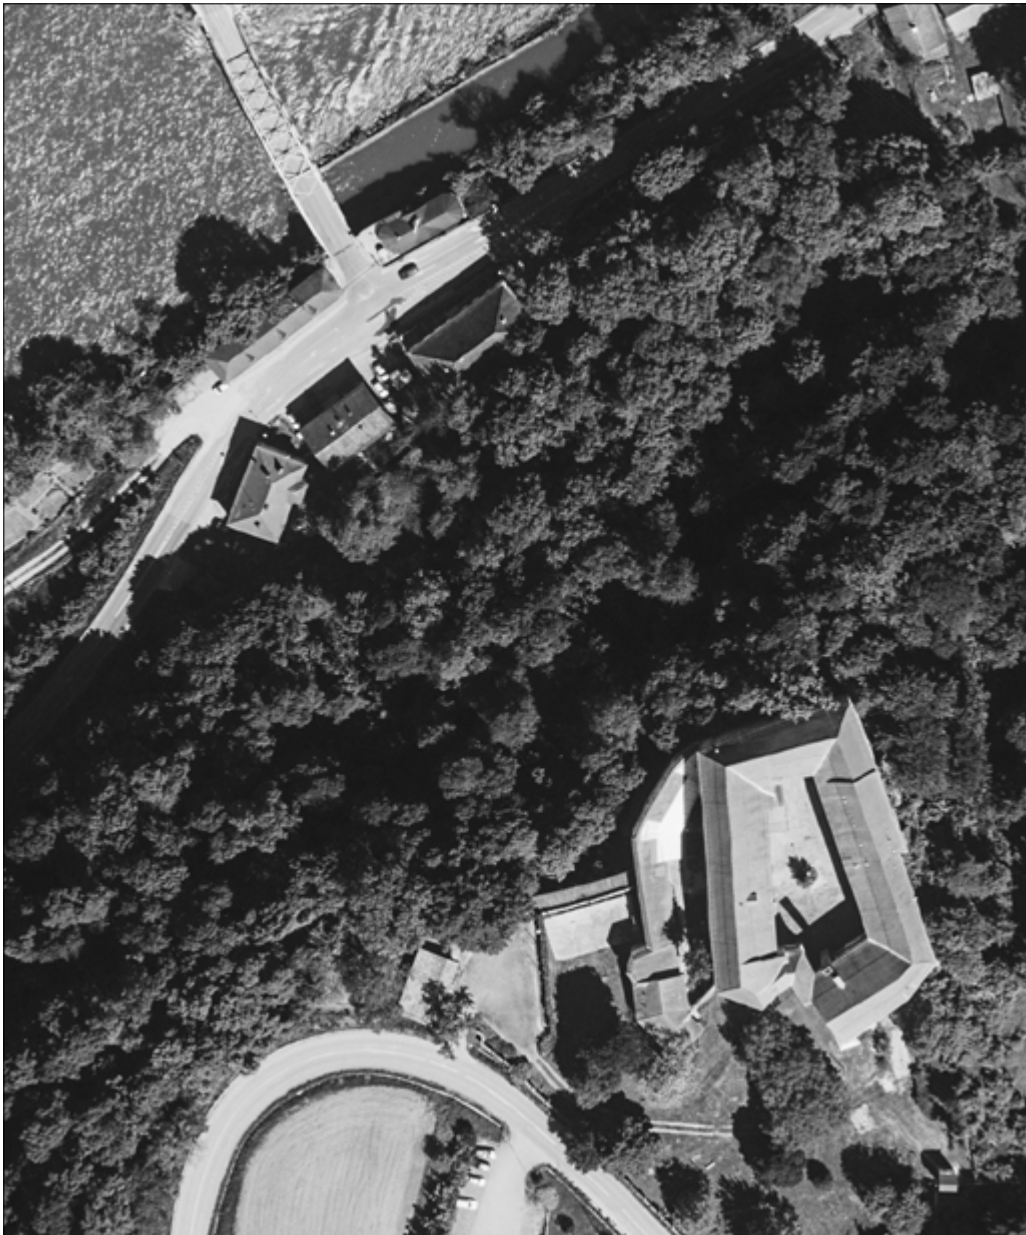

Luftbild 1:3500  
 Pogled iz zraka 1:3500

Bildquelle: GIS-Steiermark, 2018  
 Vir: GIS-Steiermark, 2018

Lageplan 1:3500  
 Lokacijski načrt 1:3500

- Wanderweg Mureck-Trate-Schloss Obermureck
- Pešpot Grad Cmurek-Trate-Mureck
- Ⓐ Grenzgebäude AT Mejno poslopje AT
- Ⓑ Grenzverlauf AT-SI Potek meje SI-AT
- Ⓒ Grenzgebäude SI\* Mejno poslopje SI\*
- Ⓓ Altes Gasthaus\* Staro gostišče\*
- Ⓔ Getreidespeicher\* Kašča\*
- Ⓕ Gasthaus Gostilna
- Ⓖ Schloss Obermureck Grad Cmurek

\*verfallend \*propadajoč

Luftbild 1:1 500  
 Pogled iz zraka 1:1 500

Bildquelle: GIS-Steiermark, 2018  
 Vir: GIS-Steiermark, 2018

Lageplan 1:1 500  
 Lokacijski načrt 1:1 500

- Wanderweg Mureck-Trate-Schloss Obermureck
- Pešpot Grad Cmurek-Trate-Mureck
- Elemente der Interventionen **Elementi intervencij**
- ▲ Grenzgebäude SI\* **Mejno poslopje SI\***
- Ⓟ Trafik **Trafika**
- Ⓞ Altes Gasthaus\* **Staro gostišče\***
- Ⓞ Friseursalon, Trafik **Frizerski salon, trafika**
- Ⓞ Gemeinschaftsgarten **Skupnostni vrt**
- Ⓞ Aussichtspunkt **Razgledna točka**
- Ⓞ Schlossgarten **Grajski vrt**

\*verfallend \*propadajoč

Grundriss der Interventionen 1:200 5 m  
**Načrt intervencij 1:200**

Aufgang vom Brückenkopf in Trate zum Waldweg,  
 der weiter zum Schloss Obermureck führt:  
 Neue Stiege aus Klinkerziegeln, Gemeinschaftsgarten  
 mit Backofen, Arbeitsfläche und Sitzbank  
**Vzpon od mostišča na Tratah do gozdne poti,**  
**ki vodi do gradu Cmurek:**  
 novo stopnišče iz klinker zidakov, skupnostni vrt  
 s pečjo, delovno površino in klopjo