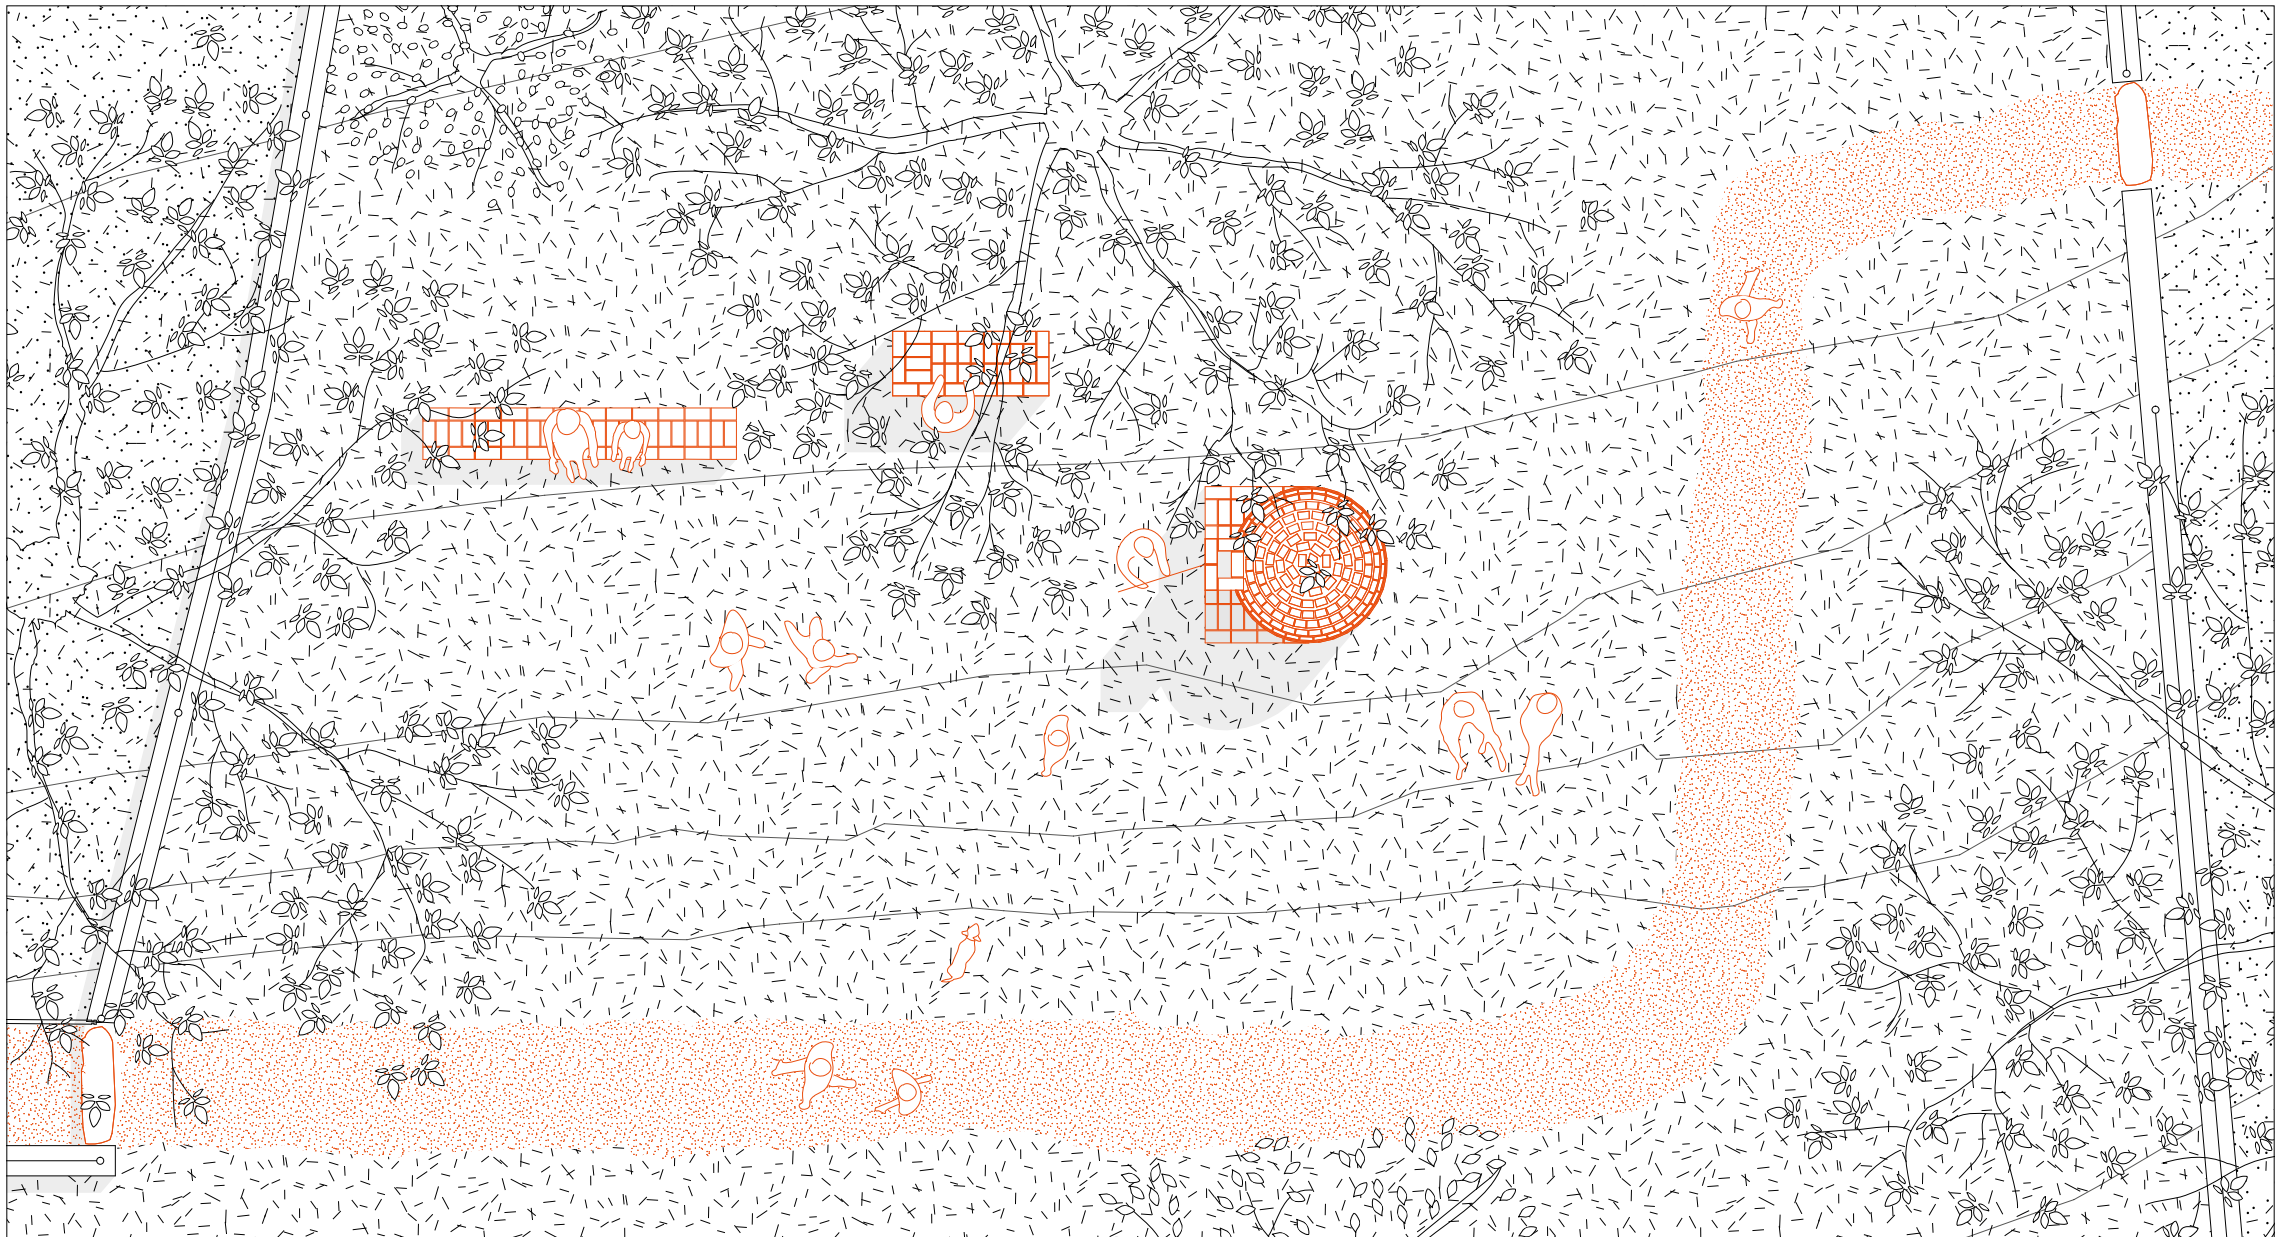

Grundriss der Interventionen 1:75
Načrt intervencije 1:75

1 m

Ausschnitt Gemeinschaftsgarten mit Backofen,
Arbeitsfläche und Sitzbank
Odsek skupnostnega vrtu s pečjo,
delovno površino in klopijo