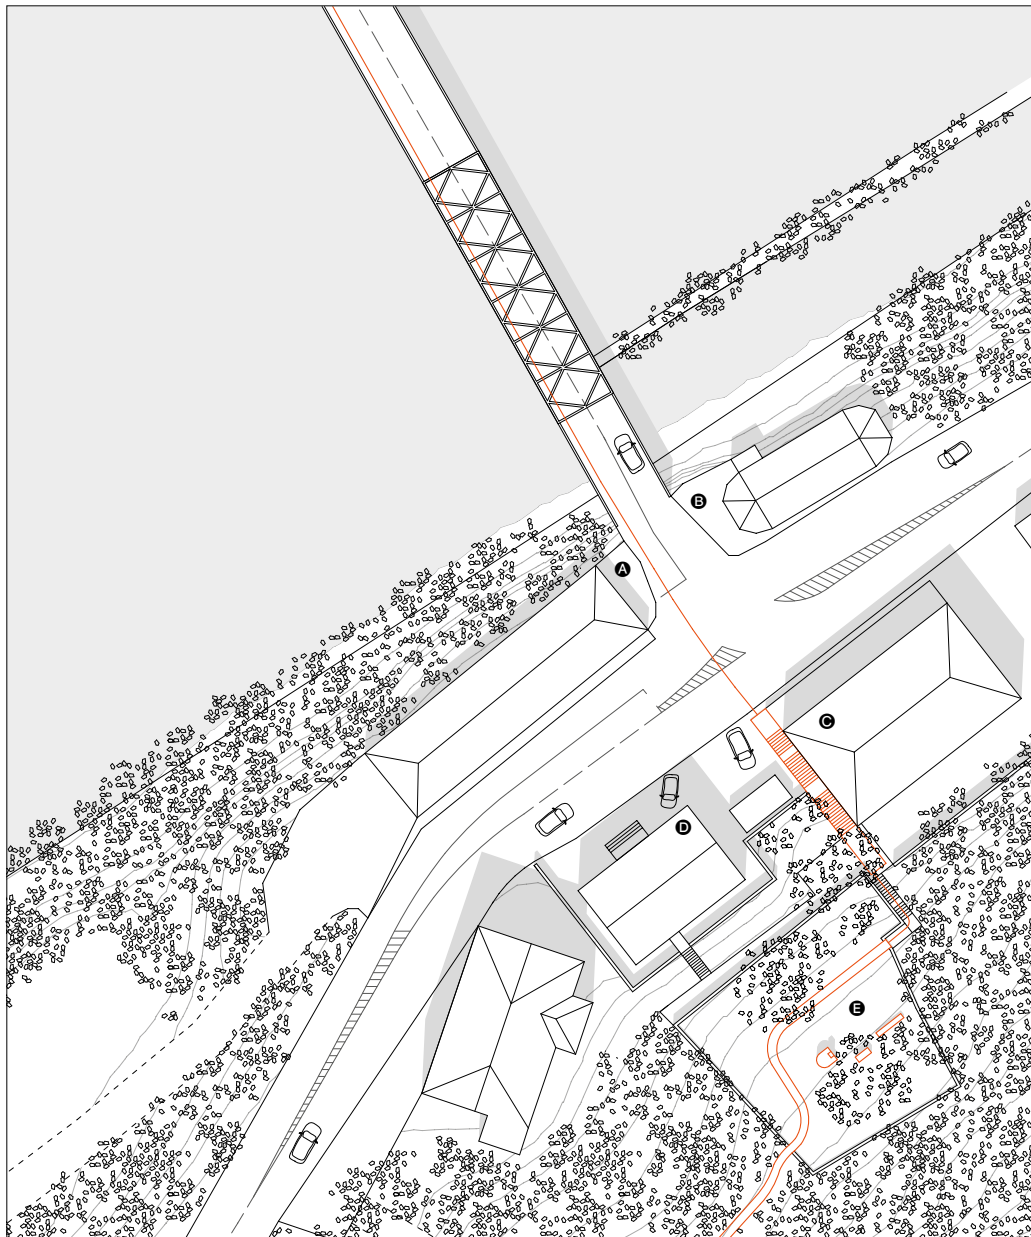

\*verfallend \*propadajoč

Luftbild 1:1 500  
 Pogled iz zraka 1:1 500

Bildquelle: GIS-Steiermark, 2018  
 Vir: GIS-Steiermark, 2018

Lageplan 1:1 500  
 Lokacijski načrt 1:1 500

- Wanderweg Mureck-Trate-Schloss Obermureck
- Pešpot Grad Cmurek-Trate-Mureck
- Elemente der Interventionen **Elementi intervencij**
- ▲ Grenzgebäude SI\* **Mejno poslopje SI\***
- Ⓟ Trafik **Trafika**
- Ⓞ Altes Gasthaus\* **Staro gostišče\***
- Ⓞ Friseursalon, Trafik **Frizerski salon, trafika**
- Ⓞ Gemeinschaftsgarten **Skupnostni vrt**
- Ⓞ Aussichtspunkt **Razgledna točka**
- Ⓞ Schlossgarten **Grajski vrt**

\*verfallend \*propadajoč

Lageplan 1:1 500  
Lokacijski načrt 1:1 500

20 m

- Wanderweg Mureck-Trate-Schloss Obermureck
- **Pešpot Grad Cmurek-Trate-Mureck**
- Elemente der Interventionen **Elementi intervencij**
- ▲ Grenzgebäude SI\* **Mejno poslopje SI\***
- Ⓟ Trafik **Trafika**
- Ⓞ Altes Gasthaus\* **Staro gostišče\***
- Ⓞ Friseursalon, Trafik **Frizerski salon, trafika**
- Ⓞ Gemeinschaftsgarten **Skupnostni vrt**
- Ⓞ Aussichtspunkt **Razgledna točka**
- Ⓞ Schlossgarten **Grajski vrt**

\*verfallend \*propadajoč

Grundriss der Interventionen 1:200 5 m  
**Načrt intervencij 1:200**

Aufgang vom Brückenkopf in Trate zum Waldweg,  
 der weiter zum Schloss Obermureck führt:  
 Neue Stiege aus Klinkerziegeln, Gemeinschaftsgarten  
 mit Backofen, Arbeitsfläche und Sitzbank  
**Vzpon od mostišča na Tratah do gozdne poti,**  
**ki vodi do gradu Cmurek:**  
 novo stopnišče iz klinker zidakov, skupnostni vrt  
 s pečjo, delovno površino in klopjo