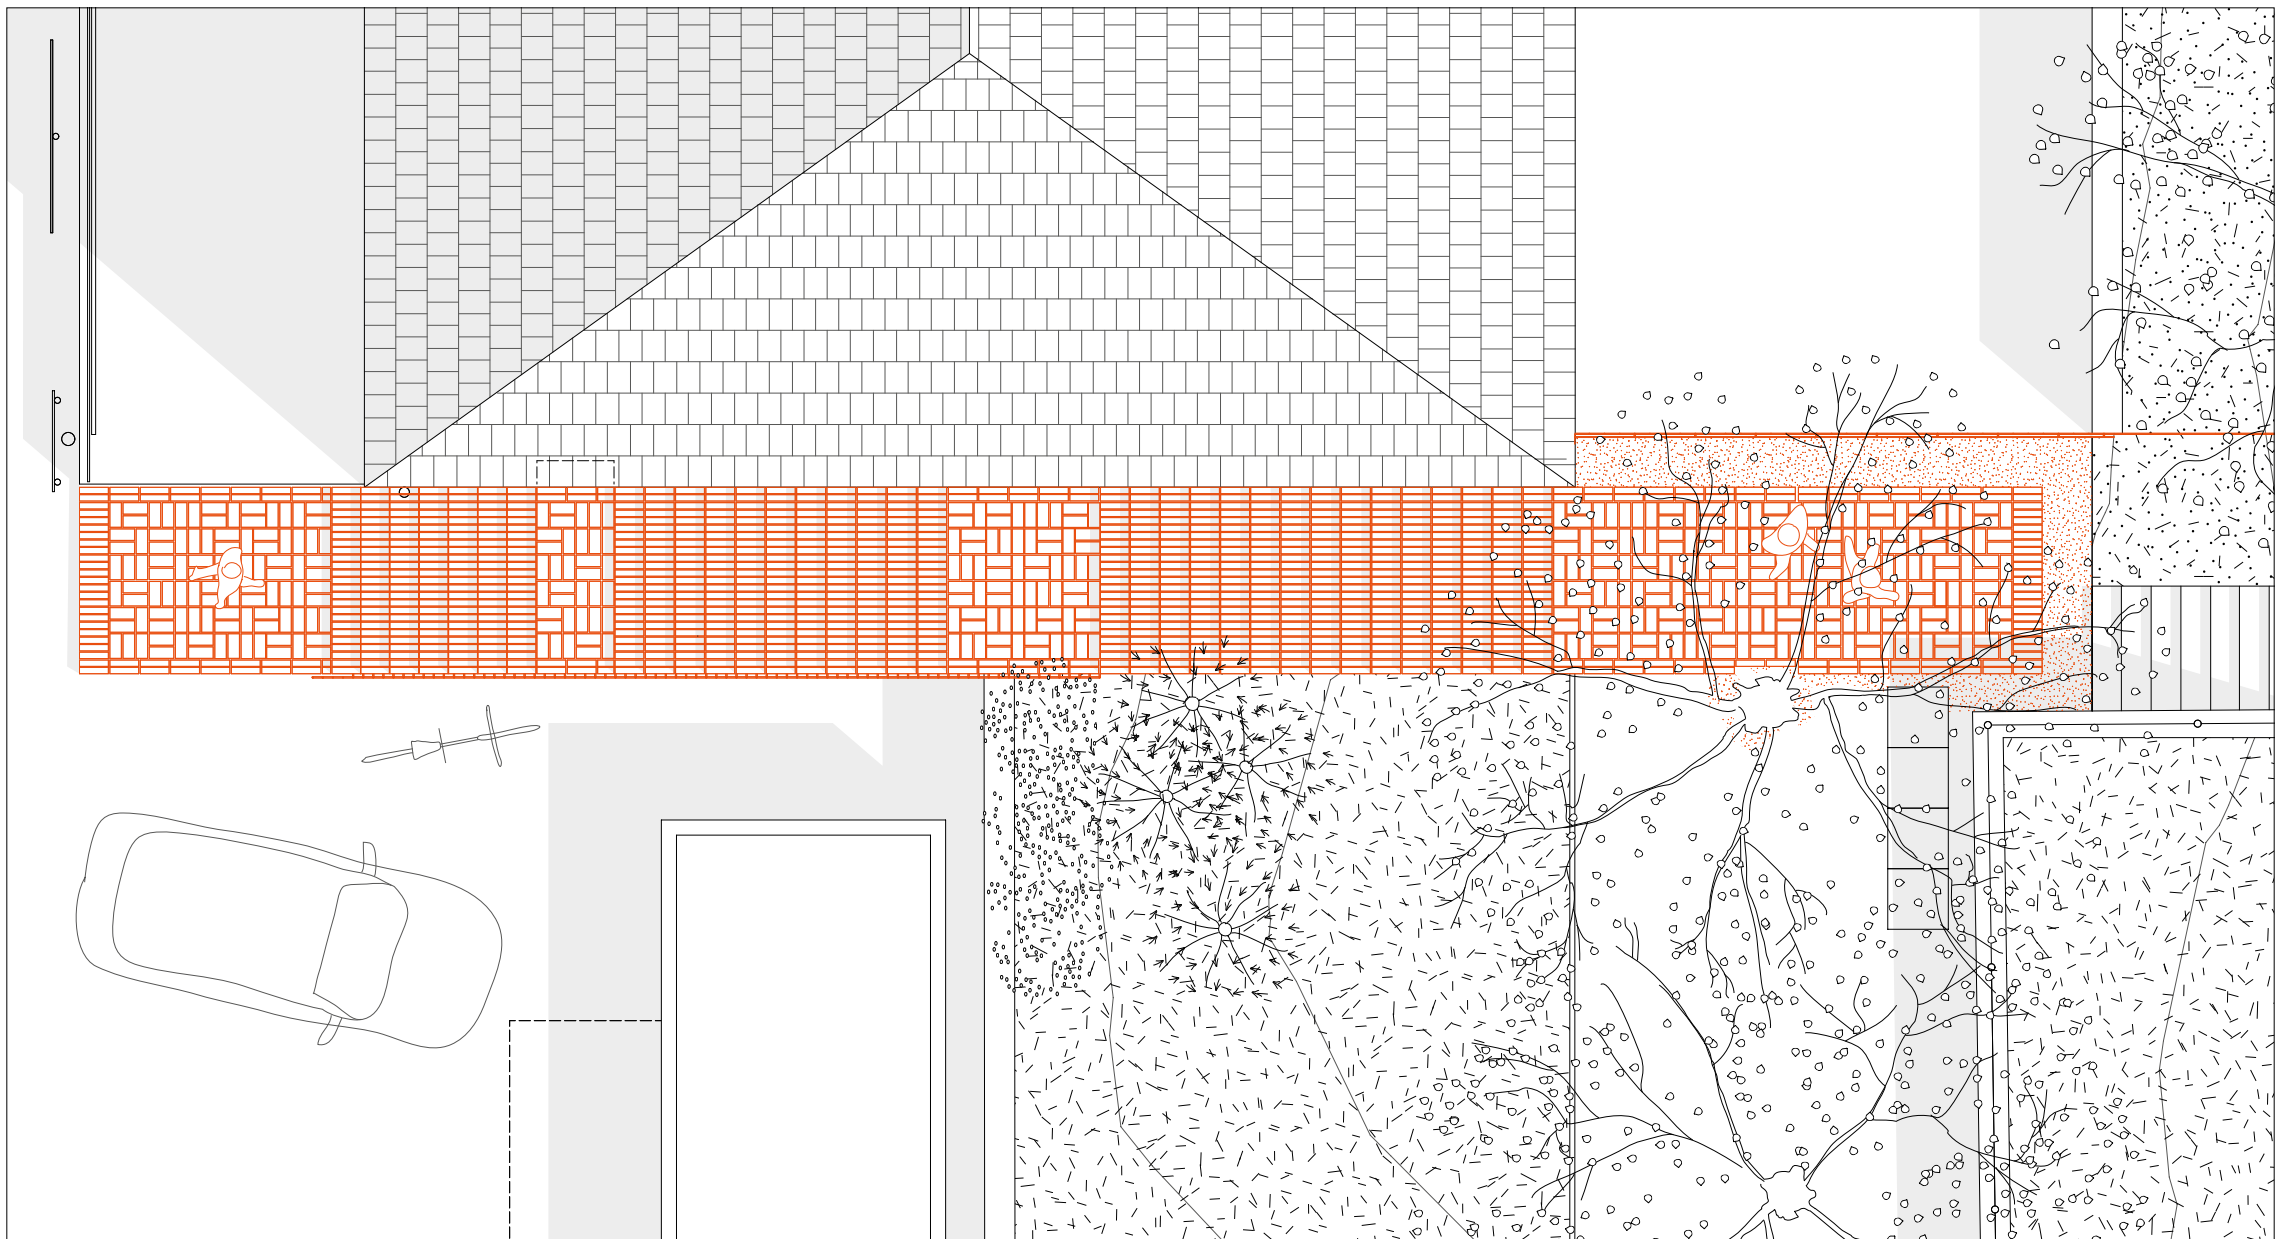

\*verfallend \*propadajoč

Luftbild 1:1 500  
 Pogled iz zraka 1:1 500

Bildquelle: GIS-Steiermark, 2018  
 Vir: GIS-Steiermark, 2018

Lageplan 1:1 500  
 Lokacijski načrt 1:1 500

- Wanderweg Mureck-Trate-Schloss Obermureck
- Pešpot Grad Cmurek-Trate-Mureck
- Elemente der Interventionen **Elementi intervencij**
- ▲ Grenzgebäude SI\* **Mejno poslopje SI\***
- Ⓟ Trafik **Trafika**
- Ⓞ Altes Gasthaus\* **Staro gostišče\***
- Ⓞ Friseursalon, Trafik **Frizerski salon, trafika**
- Ⓞ Gemeinschaftsgarten **Skupnostni vrt**
- Ⓞ Aussichtspunkt **Razgledna točka**
- Ⓞ Schlossgarten **Grajski vrt**

\*verfallend \*propadajoč

Lageplan 1:1 500  
Lokacijski načrt 1:1 500

20 m

- Wanderweg Mureck-Trate-Schloss Obermureck
- **Pešpot Grad Cmurek-Trate-Mureck**
- Elemente der Interventionen **Elementi intervencij**
- ▲ Grenzgebäude SI\* **Mejno poslopje SI\***
- Ⓟ Trafik **Trafika**
- Ⓞ Altes Gasthaus\* **Staro gostišče\***
- Ⓞ Friseursalon, Trafik **Frizerski salon, trafika**
- Ⓞ Gemeinschaftsgarten **Skupnostni vrt**
- Ⓞ Aussichtspunkt **Razgledna točka**
- Ⓞ Schlossgarten **Grajski vrt**

\*verfallend \*propadajoč

Grundriss der Interventionen 1:200 5 m  
**Načrt intervencij 1:200**

Aufgang vom Brückenkopf in Trate zum Waldweg,  
 der weiter zum Schloss Obermureck führt:  
 Neue Stiege aus Klinkerziegeln, Gemeinschaftsgarten  
 mit Backofen, Arbeitsfläche und Sitzbank  
**Vzpon od mostišča na Tratah do gozdne poti,**  
**ki vodi do gradu Cmurek:**  
 novo stopnišče iz klinker zidakov, skupnostni vrt  
 s pečjo, delovno površino in klopjo

Ansicht der Interventionen 1:200  
**Stranski ris intervencije 1:200** 5 m

Aufgang vom Brückenkopf in Trate zum Waldweg,  
 der weiter zum Schloss Obermureck führt:  
 Neue Stiege aus Klinkerziegeln, Gemeinschaftsgarten mit  
 Backofen, Arbeitsfläche und Sitzbank  
**Vzpon od mostišča na Tratah do gozdne poti,**  
**ki vodi do gradu Cmurek:**  
 novo stopnišče iz klinker zidakov, skupnostni vrt  
 s pečjo, delovno površino in klopyo