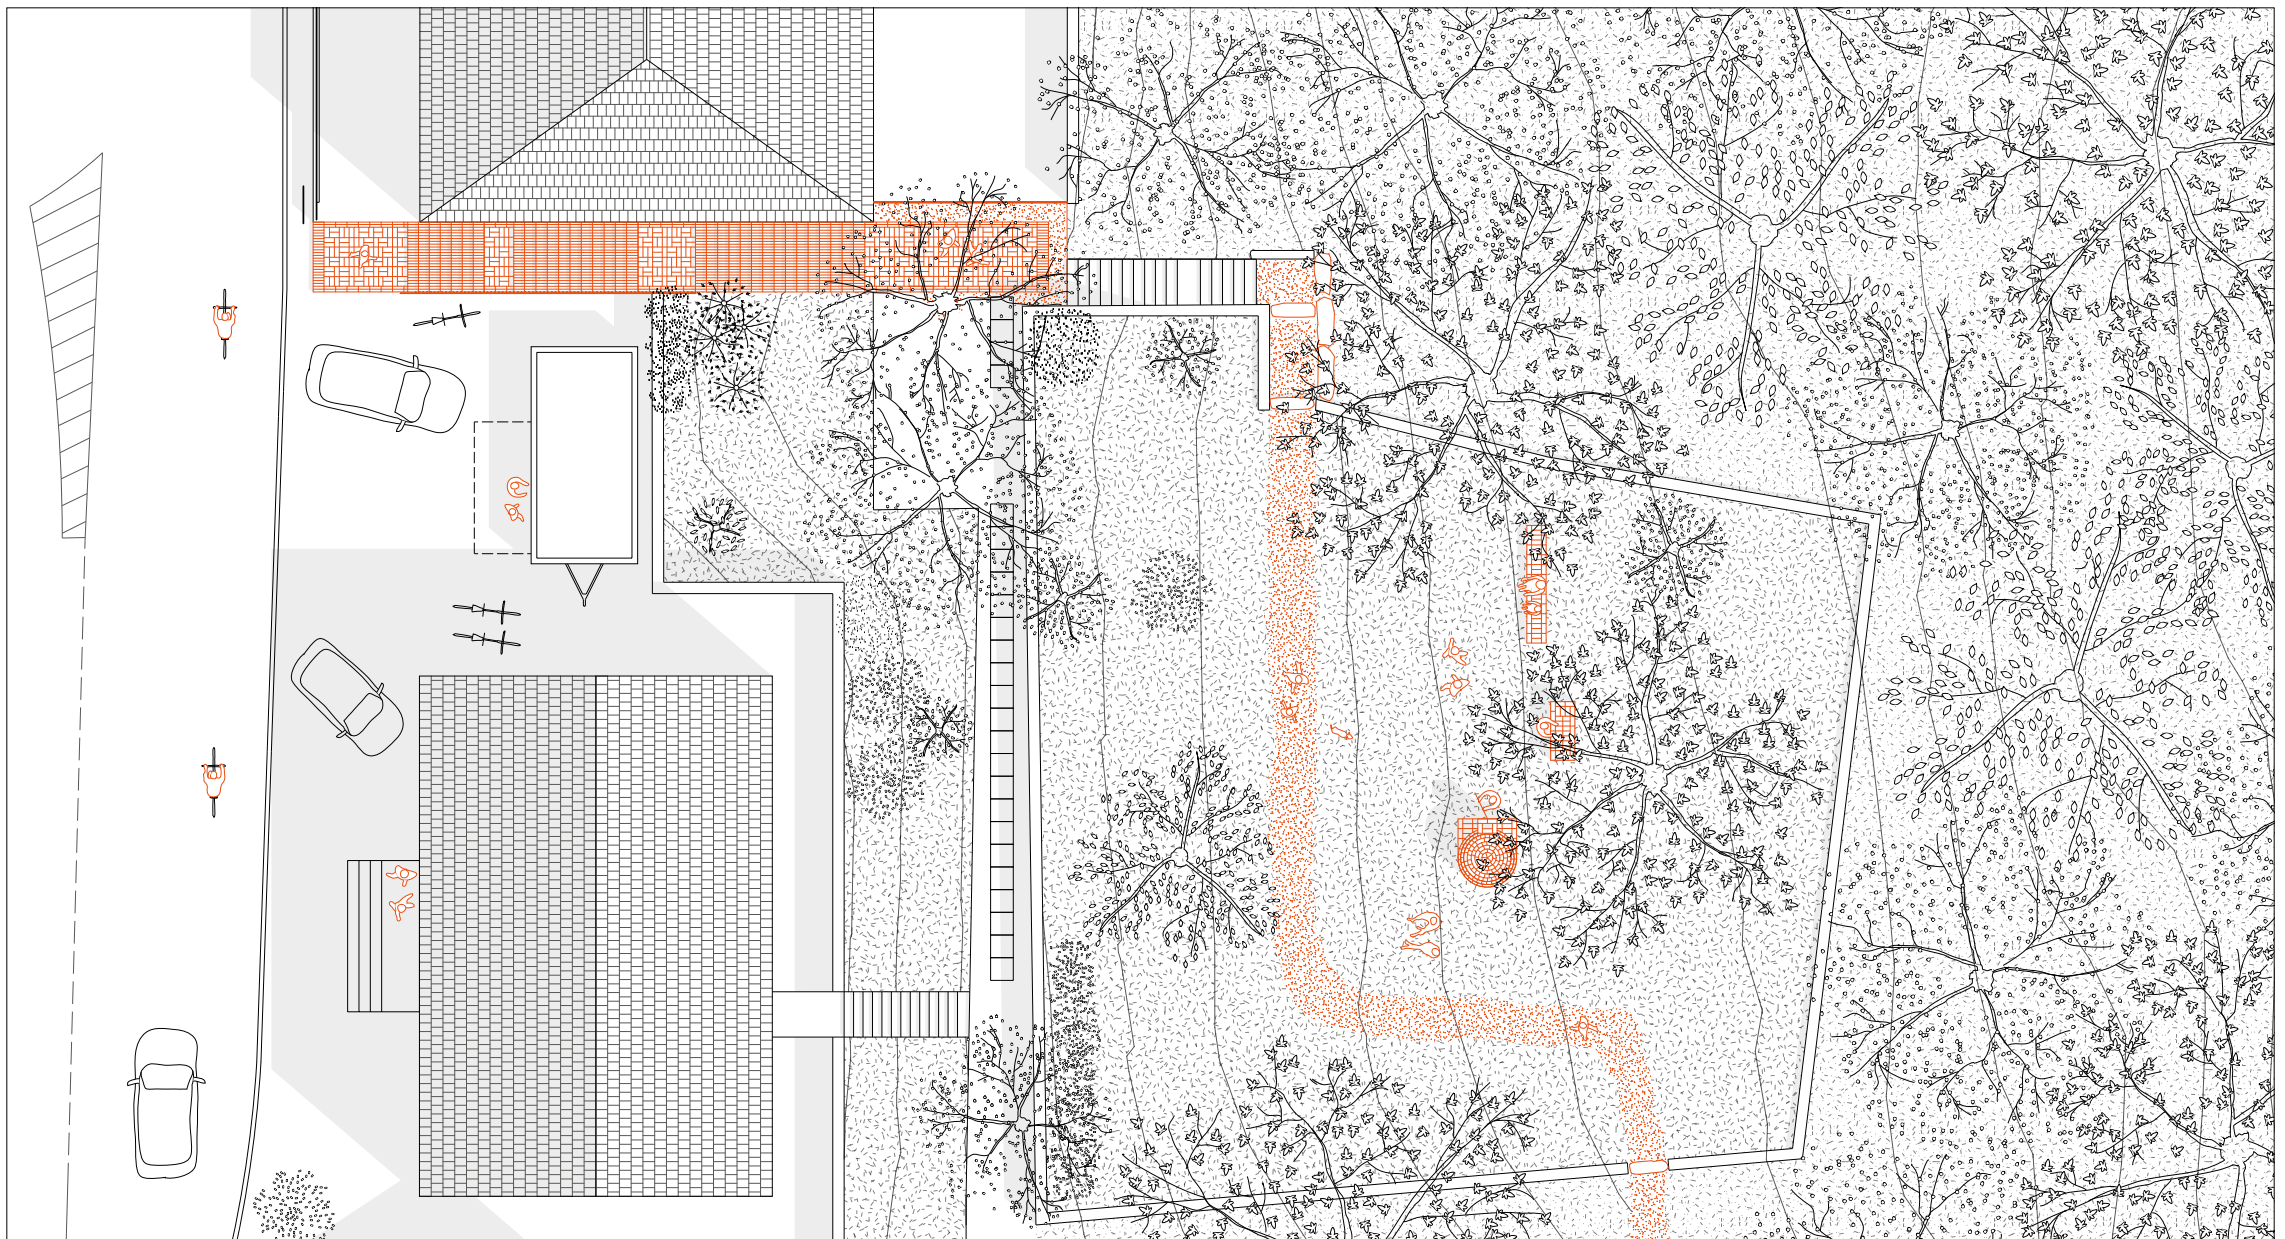

\*verfallend \*propadajoč

Luftbild 1:1 500  
 Pogled iz zraka 1:1 500

Bildquelle: GIS-Steiermark, 2018  
 Vir: GIS-Steiermark, 2018

Lageplan 1:1 500  
 Lokacijski načrt 1:1 500

- Wanderweg Mureck-Trate-Schloss Obermureck
- Pešpot Grad Cmurek-Trate-Mureck
- Elemente der Interventionen **Elementi intervencij**
- ▲ Grenzgebäude SI\* **Mejno poslopje SI\***
- Ⓟ Trafik **Trafika**
- Ⓞ Altes Gasthaus\* **Staro gostišče\***
- Ⓞ Friseursalon, Trafik **Frizerski salon, trafika**
- Ⓞ Gemeinschaftsgarten **Skupnostni vrt**
- Ⓞ Aussichtspunkt **Razgledna točka**
- Ⓞ Schlossgarten **Grajski vrt**

\*verfallend \*propadajoč

Lageplan 1:1 500  
Lokacijski načrt 1:1 500

20 m

- Wanderweg Mureck-Trate-Schloss Obermureck
- **Pešpot Grad Cmurek-Trate-Mureck**
- Elemente der Interventionen **Elementi intervencij**
- ▲ Grenzgebäude SI\* **Mejno poslopje SI\***
- Ⓟ Trafik **Trafika**
- Ⓞ Altes Gasthaus\* **Staro gostišče\***
- Ⓞ Friseursalon, Trafik **Frizerski salon, trafika**
- Ⓞ Gemeinschaftsgarten **Skupnostni vrt**
- Ⓞ Aussichtspunkt **Razgledna točka**
- Ⓞ Schlossgarten **Grajski vrt**

\*verfallend \*propadajoč

Grundriss der Interventionen 1:200 5 m  
**Načrt intervencij 1:200**

Aufgang vom Brückenkopf in Trate zum Waldweg,  
 der weiter zum Schloss Obermureck führt:  
 Neue Stiege aus Klinkerziegeln, Gemeinschaftsgarten  
 mit Backofen, Arbeitsfläche und Sitzbank  
**Vzpon od mostišča na Tratah do gozdne poti,**  
**ki vodi do gradu Cmurek:**  
 novo stopnišče iz klinker zidakov, skupnostni vrt  
 s pečjo, delovno površino in klopjo

Ansicht der Interventionen 1:200  
**Stranski ris intervencije 1:200** 5 m

Aufgang vom Brückenkopf in Trate zum Waldweg,  
 der weiter zum Schloss Obermureck führt:  
 Neue Stiege aus Klinkerziegeln, Gemeinschaftsgarten mit  
 Backofen, Arbeitsfläche und Sitzbank  
**Vzpon od mostišča na Tratah do gozdne poti,**  
**ki vodi do gradu Cmurek:**  
 novo stopnišče iz klinker zidakov, skupnostni vrt  
 s pečjo, delovno površino in klopyo