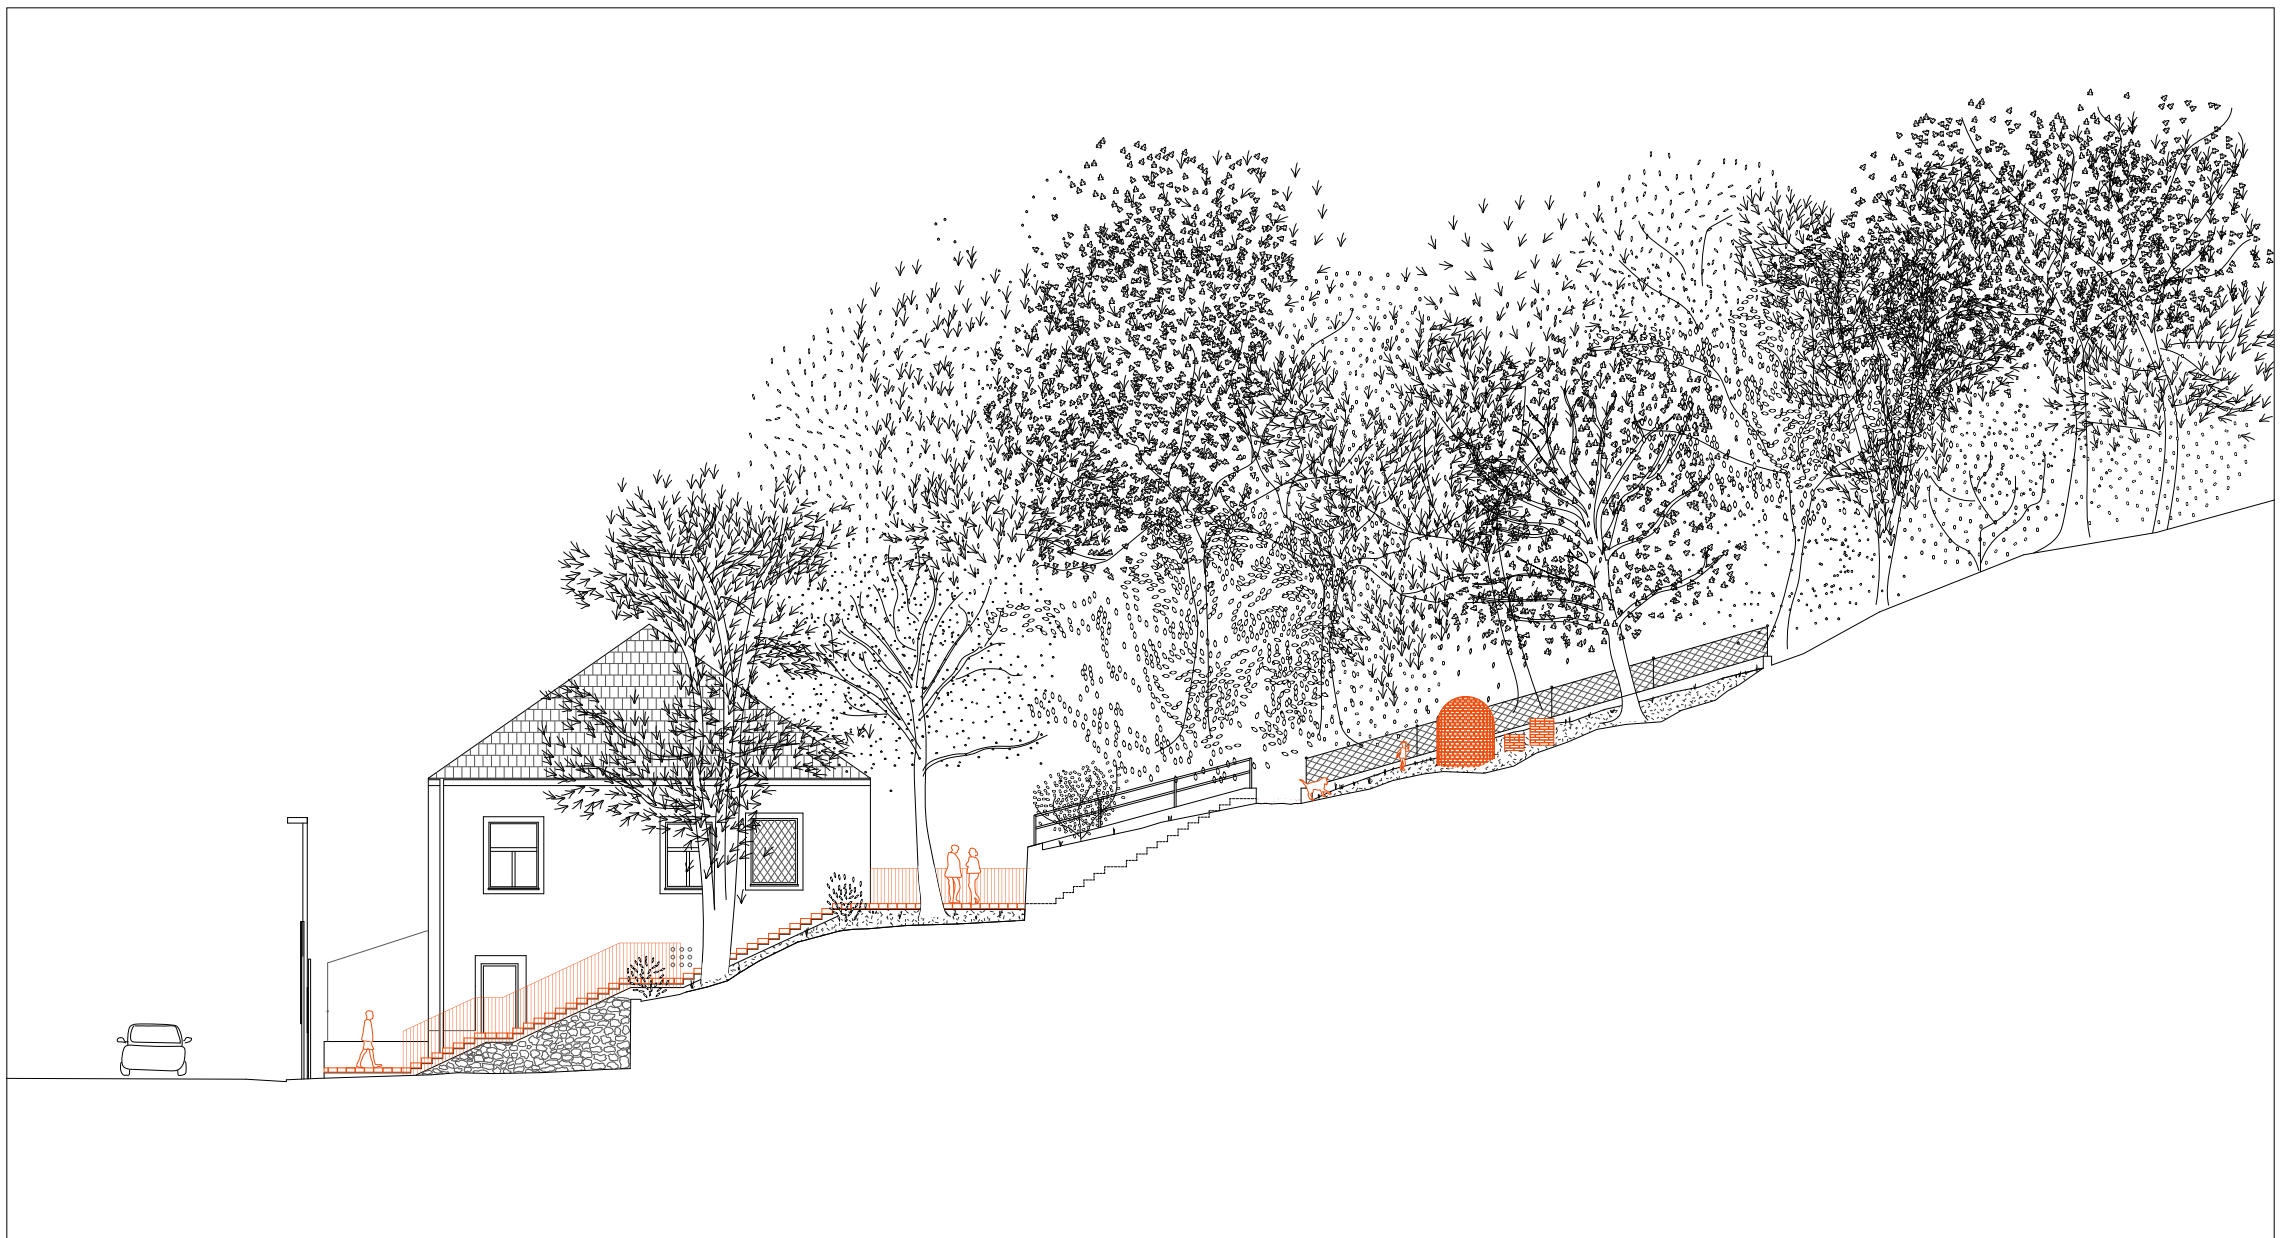

\*verfallend \*propadajoč

Luftbild 1:1 500  
 Pogled iz zraka 1:1 500

Bildquelle: GIS-Steiermark, 2018  
 Vir: GIS-Steiermark, 2018

Lageplan 1:1 500  
 Lokacijski načrt 1:1 500

- Wanderweg Mureck-Trate-Schloss Obermureck
- Pešpot Grad Cmurek-Trate-Mureck
- Elemente der Interventionen **Elementi intervencij**
- ▲ Grenzgebäude SI\* **Mejno poslopje SI\***
- Ⓟ Trafik **Trafika**
- Ⓞ Altes Gasthaus\* **Staro gostišče\***
- Ⓞ Friseursalon, Trafik **Frizerski salon, trafika**
- Ⓞ Gemeinschaftsgarten **Skupnostni vrt**
- Ⓞ Aussichtspunkt **Razgledna točka**
- Ⓞ Schlossgarten **Grajski vrt**

\*verfallend \*propadajoč

Lageplan 1:1 500  
Lokacijski načrt 1:1 500

20 m

- Wanderweg Mureck-Trate-Schloss Obermureck
- **Pešpot Grad Cmurek-Trate-Mureck**
- Elemente der Interventionen **Elementi intervencij**
- ▲ Grenzgebäude SI\* **Mejno poslopje SI\***
- Ⓟ Trafik **Trafika**
- Ⓞ Altes Gasthaus\* **Staro gostišče\***
- Ⓞ Friseursalon, Trafik **Frizerski salon, trafika**
- Ⓞ Gemeinschaftsgarten **Skupnostni vrt**
- Ⓞ Aussichtspunkt **Razgledna točka**
- Ⓞ Schlossgarten **Grajski vrt**

\*verfallend \*propadajoč

Grundriss der Interventionen 1:200 5 m  
**Načrt intervencij 1:200**

Aufgang vom Brückenkopf in Trate zum Waldweg,  
 der weiter zum Schloss Obermureck führt:  
 Neue Stiege aus Klinkerziegeln, Gemeinschaftsgarten  
 mit Backofen, Arbeitsfläche und Sitzbank  
**Vzpon od mostišča na Tratah do gozdne poti,**  
**ki vodi do gradu Cmurek:**  
 novo stopnišče iz klinker zidakov, skupnostni vrt  
 s pečjo, delovno površino in klopjo

Ansicht der Interventionen 1:200  
**Stranski ris intervencije 1:200** 5 m

Aufgang vom Brückenkopf in Trate zum Waldweg,  
 der weiter zum Schloss Obermureck führt:  
 Neue Stiege aus Klinkerziegeln, Gemeinschaftsgarten mit  
 Backofen, Arbeitsfläche und Sitzbank  
**Vzpon od mostišča na Tratah do gozdne poti,**  
**ki vodi do gradu Cmurek:**  
 novo stopnišče iz klinker zidakov, skupnostni vrt  
 s pečjo, delovno površino in klopyo