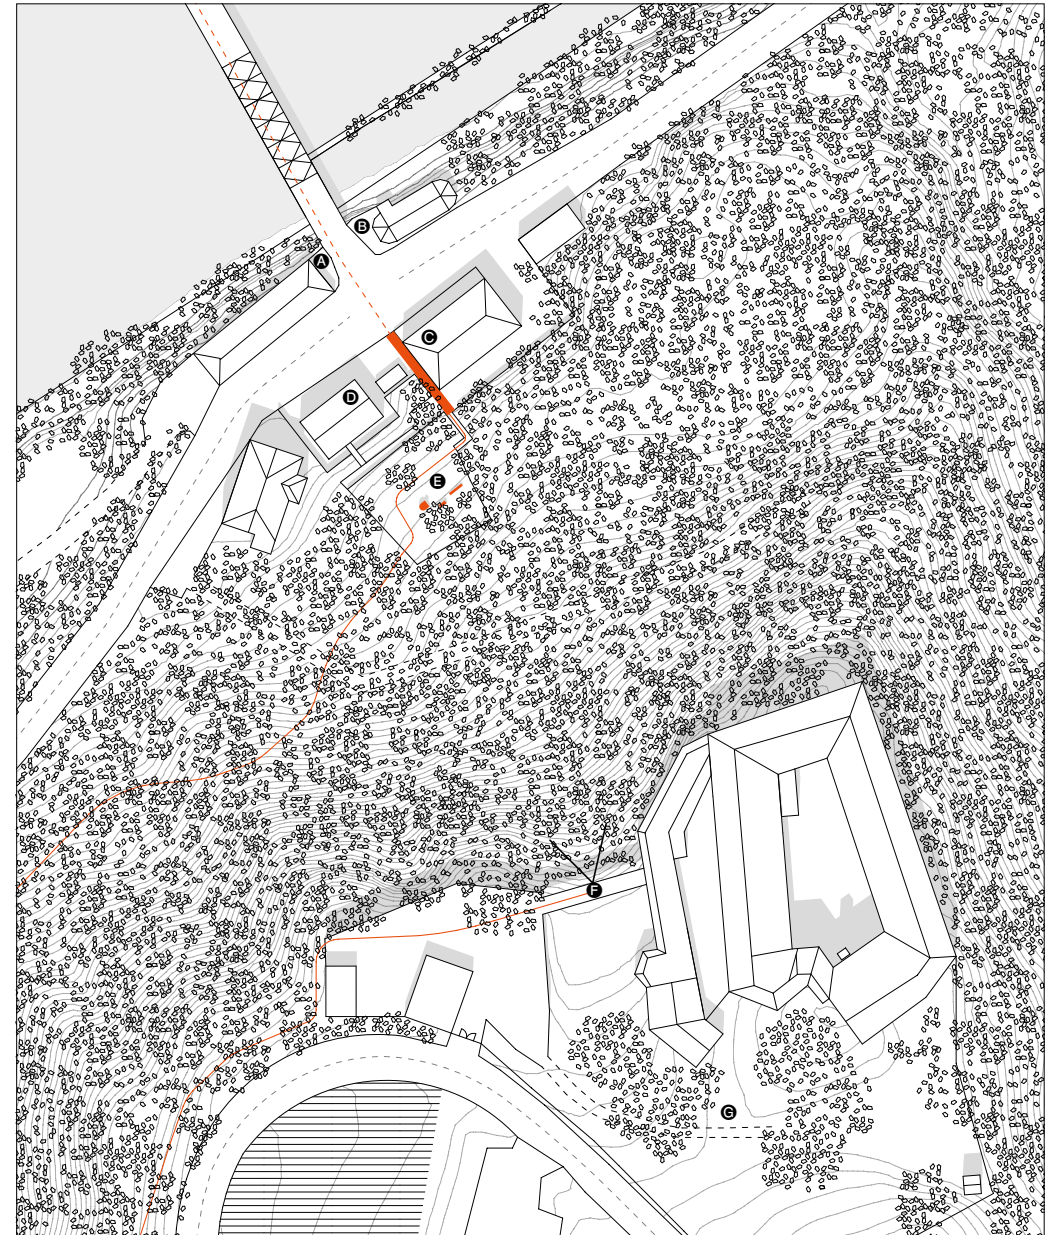

Luftbild 1:7500  
 Pogled iz zraka 1:7500

Bildquelle: GIS-Steiermark, 2018  
 Vir: GIS-Steiermark, 2018

Lageplan 1:7500  
 Lokacijski načrt 1:7500

- Wanderweg Mureck-Trate-Schloss Obermureck
- Pešpot Grad Cmurek-Trate-Mureck
- Ⓐ Mureck Mureck
- Ⓑ Trate Trate
- Ⓒ Schloss Obermureck Grad Cmurek
- Ⓓ Grenzverlauf AT-SI Potek meje SI-AT

Luftbild 1:3500  
 Pogled iz zraka 1:3500

Bildquelle: GIS-Steiermark, 2018  
 Vir: GIS-Steiermark, 2018

Lageplan 1:3500  
 Lokacijski načrt 1:3500

- Wanderweg Mureck-Trate-Schloss Obermureck
- Pešpot Grad Cmurek-Trate-Mureck
- Ⓐ Grenzgebäude AT Mejno poslopje AT
- Ⓑ Grenzverlauf AT-SI Potek meje SI-AT
- Ⓒ Grenzgebäude SI\* Mejno poslopje SI\*
- Ⓓ Altes Gasthaus\* Staro gostišče\*
- Ⓔ Getreidespeicher\* Kašča\*
- Ⓕ Gasthaus Gostilna
- Ⓖ Schloss Obermureck Grad Cmurek

\*verfallend \*propadajoč

Luftbild 1:1 500  
 Pogled iz zraka 1:1 500

Bildquelle: GIS-Steiermark, 2018  
 Vir: GIS-Steiermark, 2018

Lageplan 1:1 500  
 Lokacijski načrt 1:1 500

- Wanderweg Mureck-Trate-Schloss Obermureck
- Pešpot Grad Cmurek-Trate-Mureck
- Elemente der Interventionen **Elementi intervencij**
- ▲ Grenzgebäude SI\* **Mejno poslopje SI\***
- Ⓟ Trafik **Trafika**
- Ⓞ Altes Gasthaus\* **Staro gostišče\***
- Ⓞ Friseursalon, Trafik **Frizerski salon, trafika**
- Ⓞ Gemeinschaftsgarten **Skupnostni vrt**
- Ⓞ Aussichtspunkt **Razgledna točka**
- Ⓞ Schlossgarten **Grajski vrt**

\*verfallend \*propadajoč

Lageplan 1:1 500  
Lokacijski načrt 1:1 500

20 m

- Wanderweg Mureck-Trate-Schloss Obermureck
- **Pešpot Grad Cmurek-Trate-Mureck**
- Elemente der Interventionen **Elementi intervencij**
- ▲ Grenzgebäude SI\* **Mejno poslopje SI\***
- Ⓟ Trafik **Trafika**
- Ⓞ Altes Gasthaus\* **Staro gostišče\***
- Ⓞ Friseursalon, Trafik **Frizerski salon, trafika**
- Ⓞ Gemeinschaftsgarten **Skupnostni vrt**
- Ⓞ Aussichtspunkt **Razgledna točka**
- Ⓞ Schlossgarten **Grajski vrt**