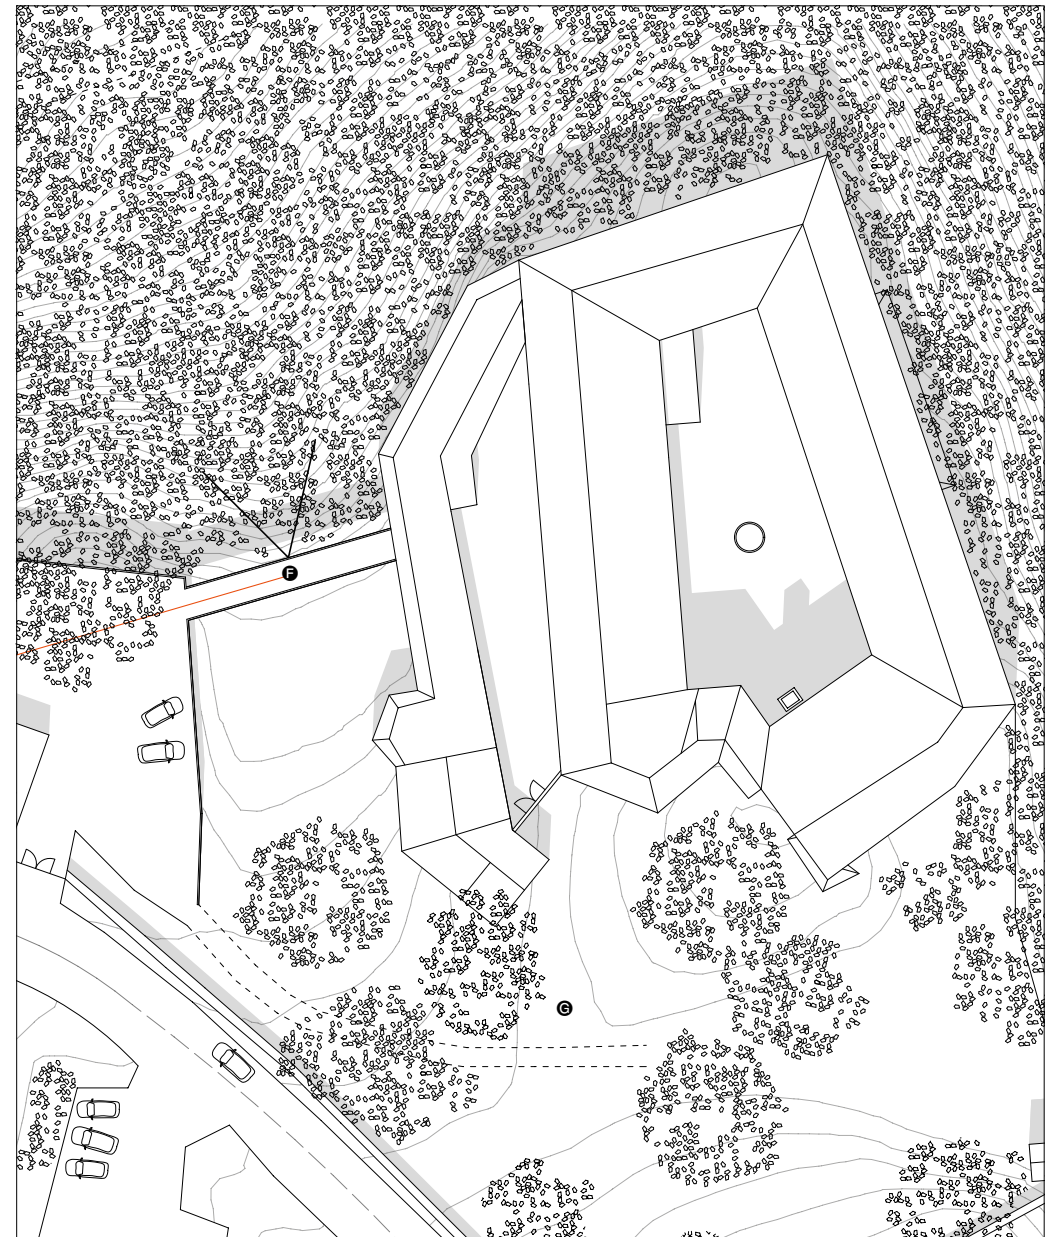

Luftbild 1:3500  
 Pogled iz zraka 1:3500

Bildquelle: GIS-Steiermark, 2018  
 Vir: GIS-Steiermark, 2018

Lageplan 1:3500  
 Lokacijski načrt 1:3500

- Wanderweg Mureck-Trate-Schloss Obermureck
- Pešpot Grad Cmurek-Trate-Mureck
- Ⓐ Grenzgebäude AT Mejno poslopje AT
- Ⓑ Grenzverlauf AT-SI Potek meje SI-AT
- Ⓒ Grenzgebäude SI\* Mejno poslopje SI\*
- Ⓓ Altes Gasthaus\* Staro gostišče\*
- Ⓔ Getreidespeicher\* Kašča\*
- Ⓕ Gasthaus Gostilna
- Ⓖ Schloss Obermureck Grad Cmurek

\*verfallend \*propadajoč

Luftbild 1:1 500  
 Pogled iz zraka 1:1 500

Bildquelle: GIS-Steiermark, 2018  
 Vir: GIS-Steiermark, 2018

Lageplan 1:1 500  
 Lokacijski načrt 1:1 500

- Wanderweg Mureck-Trate-Schloss Obermureck
- Pešpot Grad Cmurek-Trate-Mureck
- Elemente der Interventionen **Elementi intervencij**
- ▲ Grenzgebäude SI\* **Mejno poslopje SI\***
- Ⓟ Trafik **Trafika**
- Ⓞ Altes Gasthaus\* **Staro gostišče\***
- Ⓞ Friseursalon, Trafik **Frizerski salon, trafika**
- Ⓞ Gemeinschaftsgarten **Skupnostni vrt**
- Ⓞ Aussichtspunkt **Razgledna točka**
- Ⓞ Schlossgarten **Grajski vrt**

\*verfallend \*propadajoč

Lageplan 1:1 500  
Lokacijski načrt 1:1 500

20 m

- Wanderweg Mureck-Trate-Schloss Obermureck
- **Pešpot Grad Cmurek-Trate-Mureck**
- Elemente der Interventionen **Elementi intervencij**
- ▲ Grenzgebäude SI\* **Mejno poslopje SI\***
- Ⓟ Trafik **Trafika**
- Ⓞ Altes Gasthaus\* **Staro gostišče\***
- Ⓞ Friseursalon, Trafik **Frizerski salon, trafika**
- Ⓞ Gemeinschaftsgarten **Skupnostni vrt**
- Ⓞ Aussichtspunkt **Razgledna točka**
- Ⓞ Schlossgarten **Grajski vrt**