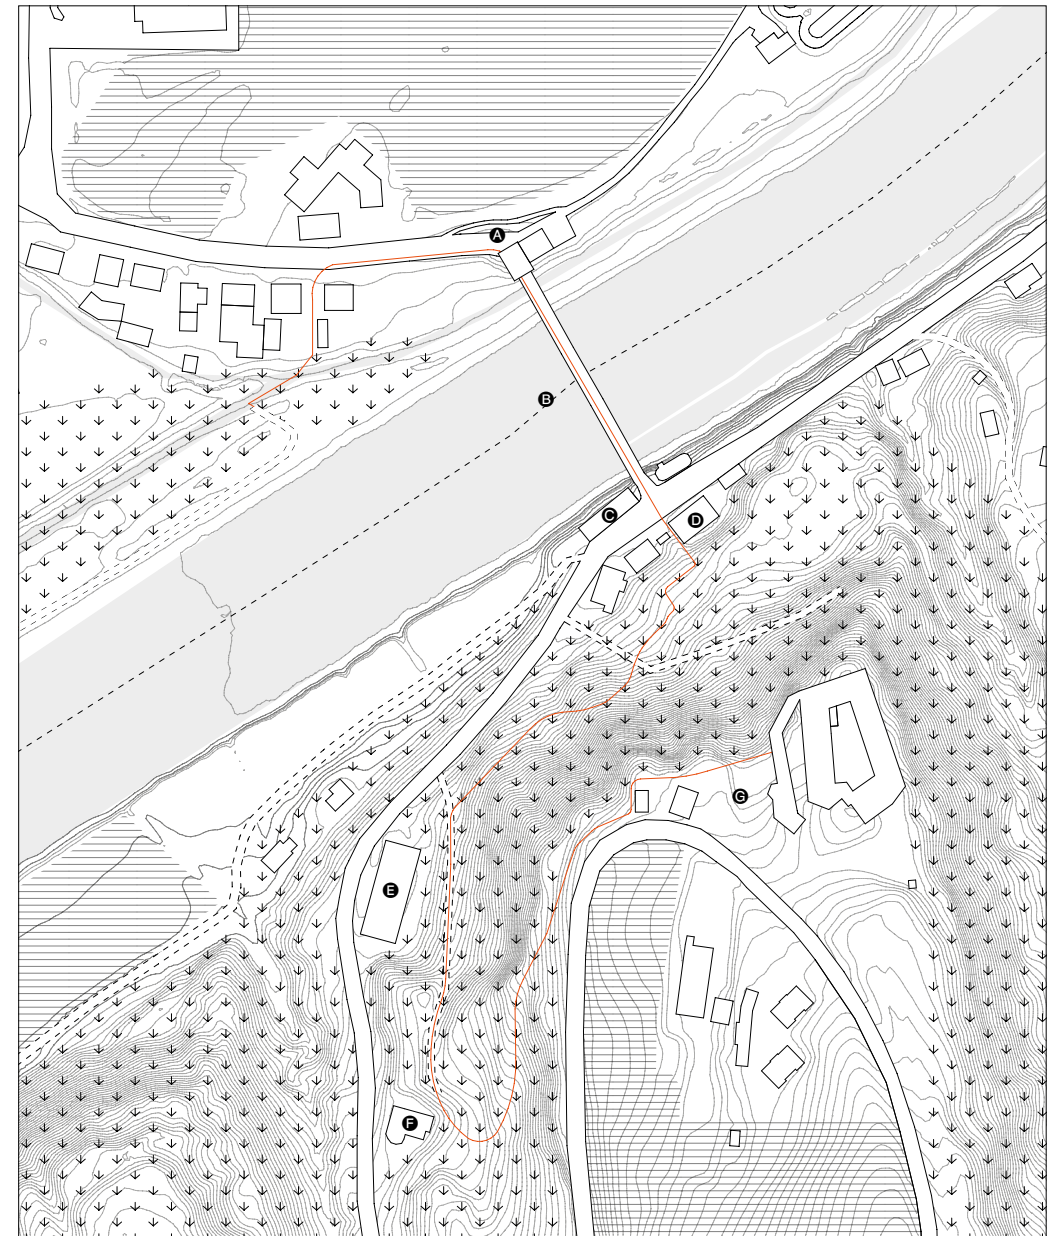

## **Načrti in posnetek**

Luftbild 1:15000  
 Pogled iz zraka 1:15000

Bildquelle: GIS-Steiermark, 2018  
 Vir: GIS-Steiermark, 2018

Lageplan 1:15000  
 Lokacijski načrt 1:15000

500 m

- Wanderweg Mureck-Trate-Schloss Obermureck
- Pešpot Grad Cmurek-Trate-Mureck
- Ⓐ Mureck Mureck
- Ⓑ Trate Trate
- Ⓒ Schloss Obermureck Grad Cmurek
- Ⓓ Grenzverlauf AT-SI Potek meje SI-AT

Luftbild 1:7500  
 Pogled iz zraka 1:7500

Bildquelle: GIS-Steiermark, 2018  
 Vir: GIS-Steiermark, 2018

Lageplan 1:7500  
 Lokacijski načrt 1:7500

- Wanderweg Mureck-Trate-Schloss Obermureck
- Pešpot Grad Cmurek-Trate-Mureck
- Ⓐ Mureck Mureck
- Ⓑ Trate Trate
- Ⓒ Schloss Obermureck Grad Cmurek
- Ⓓ Grenzverlauf AT-SI Potek meje SI-AT

Luftbild 1:3500  
 Pogled iz zraka 1:3500

Bildquelle: GIS-Steiermark, 2018  
 Vir: GIS-Steiermark, 2018

Lageplan 1:3500  
 Lokacijski načrt 1:3500

- Wanderweg Mureck-Trate-Schloss Obermureck
- Pešpot Grad Cmurek-Trate-Mureck
- Ⓐ Grenzgebäude AT Mejno poslopje AT
- Ⓑ Grenzverlauf AT-SI Potek meje SI-AT
- Ⓒ Grenzgebäude SI\* Mejno poslopje SI\*
- Ⓓ Altes Gasthaus\* Staro gostišče\*
- Ⓔ Getreidespeicher\* Kašča\*
- Ⓕ Gasthaus Gostilna
- Ⓖ Schloss Obermureck Grad Cmurek

\*verfallend \*propadajoč

Luftbild 1:1 500  
 Pogled iz zraka 1:1 500

Bildquelle: GIS-Steiermark, 2018  
 Vir: GIS-Steiermark, 2018

Lageplan 1:1 500  
 Lokacijski načrt 1:1 500

- Wanderweg Mureck-Trate-Schloss Obermureck
- Pešpot Grad Cmurek-Trate-Mureck
- Elemente der Interventionen **Elementi intervencij**
- ▲ Grenzgebäude SI\* **Mejno poslopje SI\***
- Ⓟ Trafik **Trafika**
- Ⓞ Altes Gasthaus\* **Staro gostišče\***
- Ⓞ Friseursalon, Trafik **Frizerski salon, trafika**
- Ⓞ Gemeinschaftsgarten **Skupnostni vrt**
- Ⓞ Aussichtspunkt **Razgledna točka**
- Ⓞ Schlossgarten **Grajski vrt**